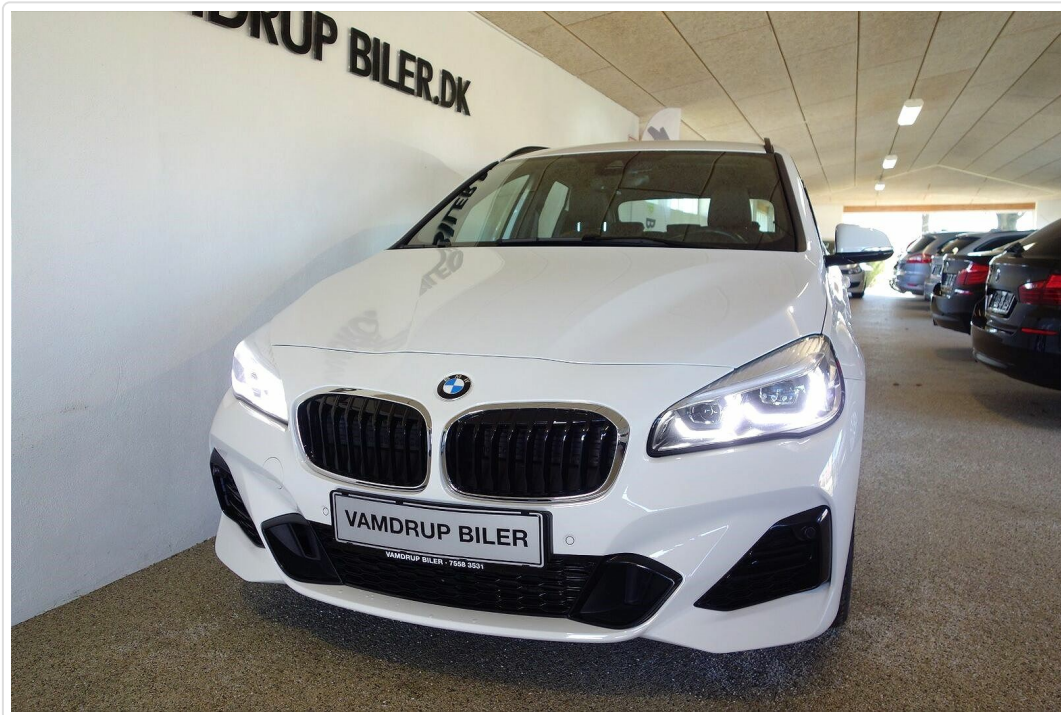

Vamdrup Biler

Kr. 319.800,-

BMW 225xe Active Tourer M-Sport aut.

Brændstof	Benzin	Årgang	2020
Farve	Hvid	Km.	15.000
HK / KW	224 / 165	Km/l	27,1

aut.gear/tiptronic, Adaptiv fartpilot, Adaptiv led forlygter, el bagklap, M-sportrat, antrasit himmel, Højglans Shadow line, lys pakke, komfort adgang, 4x4, 17" alufælge, 2 zone klima, c.lås, fjernb. c.lås, parkeringssensor (bag), parkeringssensor (for), fartpilot, kørecomputer, infocenter, startspærre, auto. nedbl. bakspejl, udv. temp. måler, regnsensor, sædevarme, højdejust. forsæder, højdejust. førersæde, el indst. forsæder, el indst. førersæde, 4x el-ruder, el-spejle m/varme, adaptiv fartpilot, automatisk start/stop, el betjent bagklap, dæktryksmåler, elektrisk parkeringsbremse, skiltegenkendelse, cd/radio, navigation, multifunktionsrat, bluetooth, musikstreaming via bluetooth, usb tilslutning, sportssæder, automatisk lys, fjernlysassistent, kurvelys, fuld led forlygter, airbag, abs, antispin, esp, servo, vognbaneassistent, blindvinkelsassistent, automatisk nødbremsesystem, tagræling, tonede ruder, 1 ejer, ikke ryger, lev. nysynet. PÅ LAGER KLAR TIL LEVERING